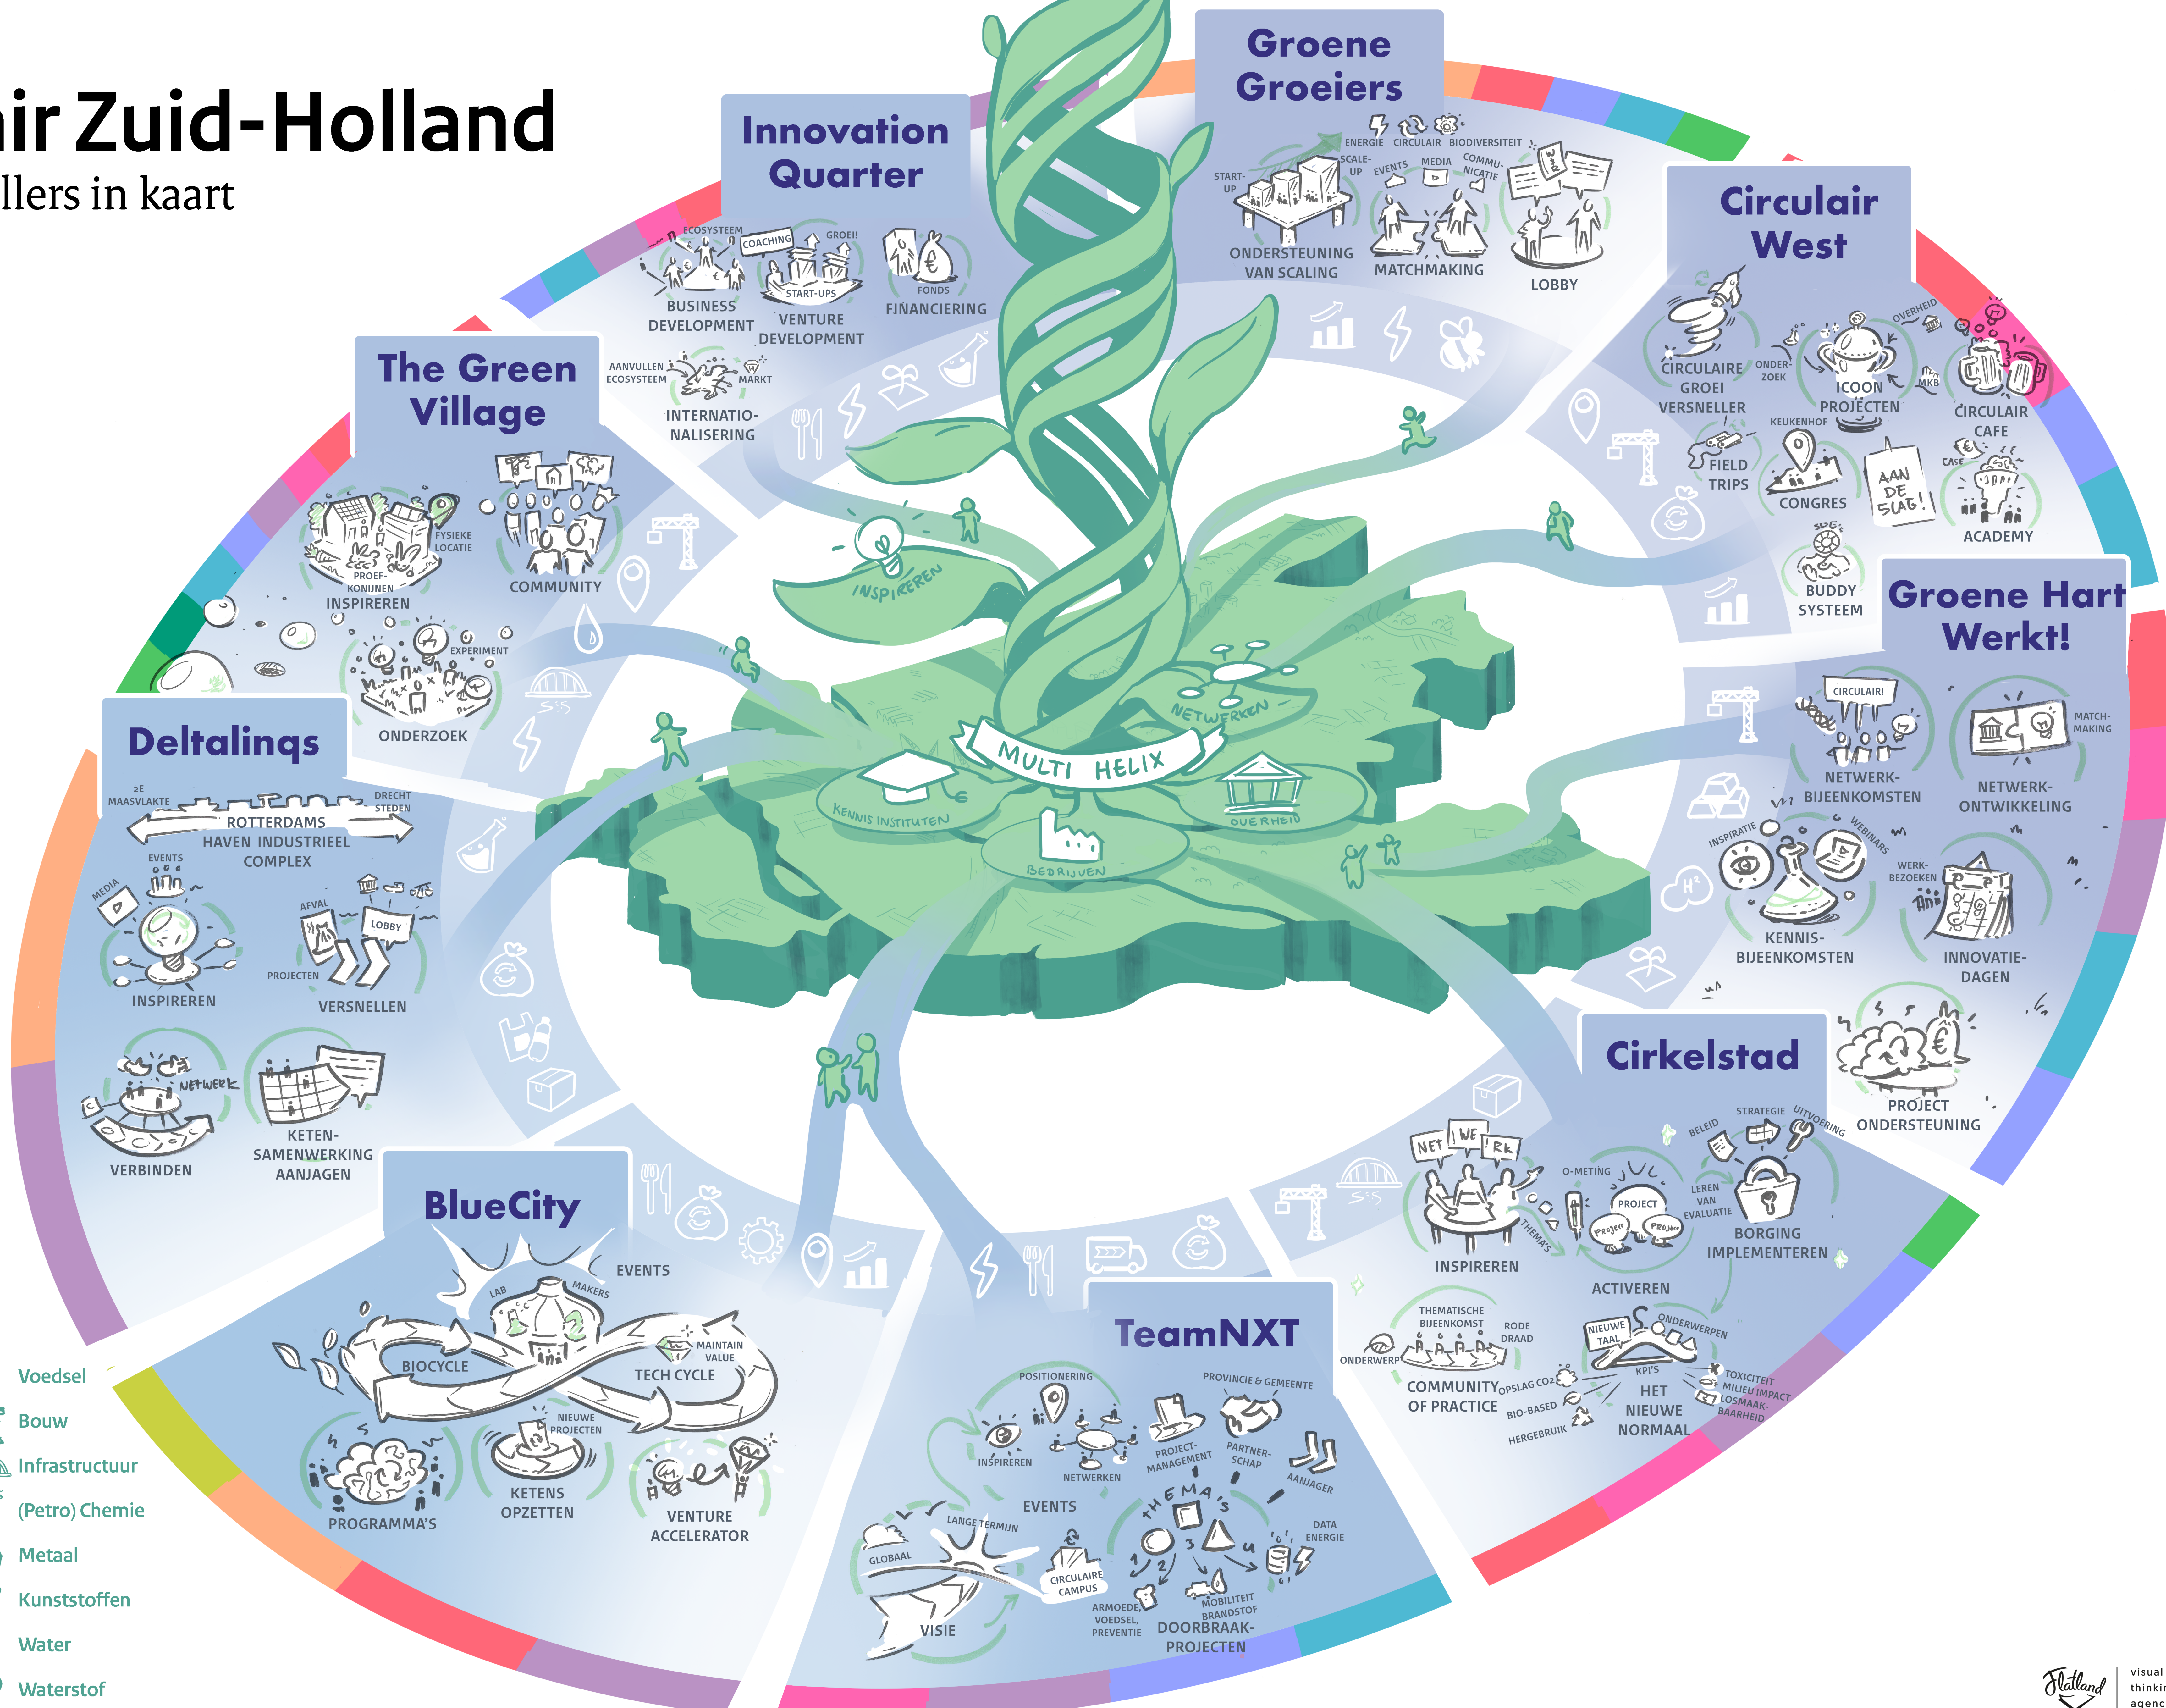

Circulair Zuid-Holland

Regioversnellers in kaart

- DOELGROEPEN**
- Start-ups
 - Scale-ups
 - MKB/Familiebedrijf
 - Groot MKB
 - Corporate
 - Overheid
 - Kennisinstututen
 - Burgers
 - Innovators

- FOCUS**
- Reststroom & Afval
 - Biodiversiteit
 - Agri & Horticultuur
 - Fysieke locatie
 - Power
 - Groeiversneller
 - Opslag (CO₂)
 - Transport
 - Technologie
 - Voedsel
 - Bouw
 - Infrastructuur
 - (Petro) Chemie
 - Metaal
 - Kunststoffen
 - Water
 - Waterstof

The Green Village

Innovation Quarter

Groene Groeiers

Circulair West

Groene Hart Werkt!

Deltalinqs

BlueCity

TeamNXT

Cirkelstad

MULTI HELIX

DE MAASVLAKTE ROTTERDAMS HAVEN INDUSTRIEL COMPLEX DRECHT STEDEN